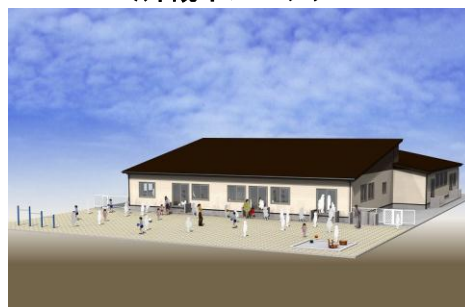

ニチイ学館×JR 東日本 子育て支援事業『HAPPY CHILD PROJECT』に参画

保育

平成 28 年 4 月 1 日

盛岡市に『ニチイキッズみたけ保育園』新規オープン！

～駅の近くで、安心快適に親子をサポートします～

株式会社ニチイ学館(本社:東京都千代田区、代表取締役会長兼社長:寺田 明彦、以下ニチイ)は、東日本旅客鉄道株式会社(本社:東京都渋谷区、代表取締役社長:富田 哲郎、以下 JR 東日本)盛岡支社と連携し、平成 28 年 4 月 1 日、岩手県盛岡市の IGR いわて銀河鉄道厨川駅に隣地した保育施設「ニチイキッズみたけ保育園」をオープンいたします。

また、語学スクール「COCO 塾」の外国人インストラクターによる英会話レッスンはじめ、近隣するニチイの介護施設に訪問し、園児と高齢者が触れ合う交流会など、ニチイの教育事業や介護事業と連携した独自のサービスを提供予定です。

ニチイは今後も各地方自治体の待機児童施策へ積極的に参加し、保育サービスの充実による待機児童の解消と地域に根付いた子育てサポートを行ってまいります。

<外観イメージ>

<施設概要>

名称	ニチイキッズみたけ保育園
形態	認可保育所 (予定)
住所	岩手県盛岡市厨川 1 丁目 17
最寄駅	IGR いわて銀河鉄道厨川駅より 徒歩約 5 分
面積	地上 1 階、延床面積約 433 m ²
開園日・時間	月曜日～土曜日 7:00～18:00 (延長保育: 18:00～19:00) 休園: 日曜日、祝祭日、年末年始
対象年齢	生後 8 週目～小学校就学前まで
定員	60 名
保育料	園児が居住する市町村が定める額
申込方法	盛岡市保健福祉部子ども未来課にお問い合わせ下さい。 お問い合わせ▶019-626-7511(ダイヤルイン)
特徴	・語学スクール「COCO 塾」のインストラクターによる英会話レッスン ・ニチイの介護施設を訪問し、高齢者との交流会の開催 ・音楽を楽しみながら、体育・知育・徳育を学ぶリトミック教室 など
URL	ニチイキッズサイト: http://www.nichiikids.net/nursery/other/mitake/index.html