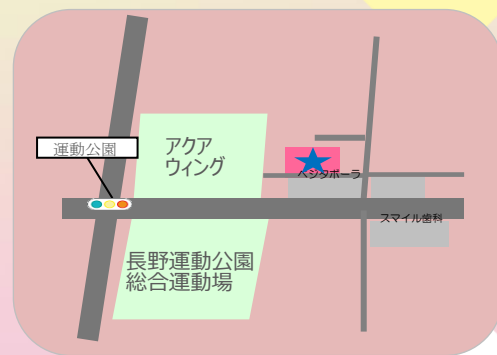

《持ち物》 オムツ・水分補給が出来るよう飲み物

《参加料》 無料

《場 所》 ニチイキッズながの石渡保育園

※子育て広場への参加をご希望される場合は、
お電話にてご予約下さい。

おたのしみに！

保育士や栄養士に相談・質問も可能◎
お気軽にご参加ください♪

ニチイキッズながの石渡保育園

住所 長野市石渡413-2