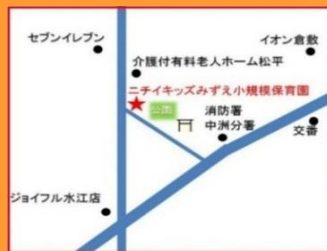

えいごであそぼう

子育て広場・活動体験会

0歳児 11月15日(金) 9:50~10:50

1,2歳児 11月29日(金) 9:50~10:50

予約方法
086-460-1070
お電話にてご予約ください。
[平日:9:00~18:00]

保育園に入る前、「どんなところかな?」「うちの子、慣れてくれるかな?」心配なことや不安なことがいっぱいかもしれません。実際に来ていただいて、園の雰囲気を見ていただき、園児と一緒に活動してみませんか? 今月は、園児と一緒に英語レッスン、英語の歌や、ダンス、英語遊び、ワクワクがいっぱいです。ぜひ、お楽しみに、...

※体調がすぐれない場合は来園をお控え下さい。

【保育園HPはこちら】

岡山県倉敷市水江868-8

ニチイキッズみずえ小規模保育園 / TEL:086-460-1070