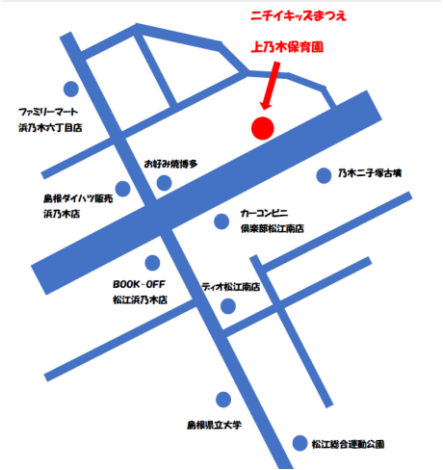

～子育てひろばのご案内～

まつえ上乃木保育園

3月 4日(火) 英語レッスン
14日(金) 絵本の読み聞かせ
18日(火) 英語レッスン

時間：10：00～10：30

保育園のお友だちと一緒に体験してみませんか？

お気軽にお問い合わせください！

※事前にご予約をお願い致します。

園見学も行なっておりますので、ご希望の方はお声かけください。
その他、保育園ってどんなところ？など
ご質問も承っておりますので、お気軽にご相談ください！

まつえ上乃木保育園
ホームページ

ニチイキッズ
インスタグラム

NICHIKIDS_OFFICIAL

【お問い合わせ】

〒690-0015 松江市上乃木
4丁目 30-34

TEL 0852-60-2345

受付時間 (月～金) 9:00～17:00

開園時間 (月～土) 7:50～18:50