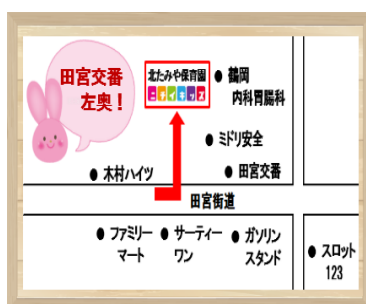

毎月参加してカレンダーを
コンプリートしよう(^o^)/

～● 前回の園開放『わくわくひろば』の様子 ●～

数組のママとお友だちが参加してくれました。

今回の『わくわくひろば』のメインは

◆こいのぼり制作◆

ママや先生と一緒にまずはうろこに糊をぬりぬり...はじめは糊の感触に不思議そうなお顔のお友だちでしたが、すぐに慣れてくれました。台紙にうろこをペタリ!1つ貼るたびにママを見るお友だち。きっと「貼れたよ」

って伝えてるんだね☆おめめのシールを貼って完成!!できた——♡おうちで飾ってね。ご参加くださったママとお友だち、ありがとうございました!

育児相談や食育相談も受け付けておりますので、お気軽にお声がけください!!

【お問い合わせ】

ニチイキッズ 北たみや保育園

TEL:088-634-2112

徳島市北田宮3丁目1-7-1

受付時間: 月~金 9:00~17:00

《こども家庭庁所管 企業主導型保育事業》