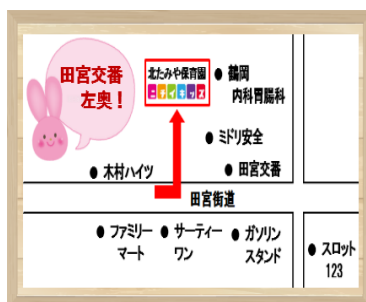

毎月参加してカレンダーを
コンプリートしよう(^o^)/

～● 前回の園開放『わくわくひろば』の様子 ●～

数組のママとお友だちが参加してくれました。

今回の『わくわくひろば』のメインは
◆リトミック◆

ニチイキッズでは年4回行っている
みんなが大好きな“まあちゃんの
リトミック”の時間ですよ。
今日はどうな遊びが飛び出すかな。
ピアノに合わせて走る! 止ま
る! ママとギュッ

この一連の動きをみんなで楽しみました。ママとギュっはうれし
いよね。 ご参加くださったママとお友だち、ありがとうございました!

育児相談や食育相談も受け付けておりますので、お気軽にお声がけください!!

【お問い合わせ】

ニチイキッズ 北たみや保育園

TEL: 088-634-2112

徳島市北田宮3丁目1-7-1

受付時間: 月～金 9:00～17:00

《こども家庭庁所管 企業主導型保育事業》

ご覧ください