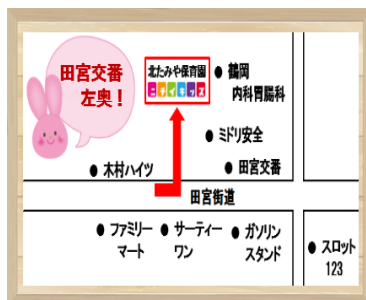

予約の際に

- ・保護者様のお名前
- ・お子様のお名前・年齢
- ・お電話番号

をお伺いいたします。

毎月参加してカレンダーを
コンプリートしよう(^0^)/

～● 前回の園開放『わくわくひろば』の様子 ●～

数組のママとお友だちが参加してくれました。

今回の『わくわくひろば』のメインは

◆クリスマスかざり制作◆

【お問い合わせ】

ニチイキッズ 北たみや保育園

TEL: 088-634-2112

徳島市北田宮3丁目1-7-1

受付時間: 月~金 9:00~17:00

《こども家庭庁所管 企業主導型保育事業》

ご覧ください

ニチイキッズ
公式Instagram