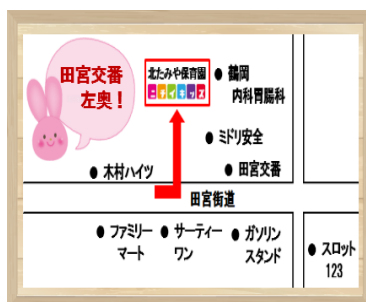

- ・保護者様のお名前
- ・お子様のお名前・年齢
- ・お電話番号

をお伺いいたします。

毎月参加してカレンダーを
コンプリートしよう(^o^)/

~● 前回の園開放『わくわくひろば』の様子 ●~
数組のママとお友だちが参加してくれました。

『わくわくひろば』のメインは
◆ 英語レッスン ◆
月2回、ニチイキッズのお友だちが楽しんでいる英語レッスンを体験しちゃいました! ゆうこ先生の「HELLO~」の挨拶に恥ずかしそうにママにくっつくお友だち。でも、みんなが大好きな動物のカードが出てくると「あっ!!」と指を指しながらゆうこ先生の「What's your name?」に答えてくれていました。音楽やSTORY、リズムに合わせて楽しくレッスンできました。ご参加くださったママとお友だち、ありがとうございました。

育児相談や食育相談も受け付けておりますので、お気軽にお声がけください!!

【お問い合わせ】

ニチイキッズ 北たみや保育園

TEL: 088-634-2112

徳島市北田宮3丁目1-7-1

受付時間: 月~金 9:00~17:00

《こども家庭庁所管 企業主導型保育事業》

ご覧ください