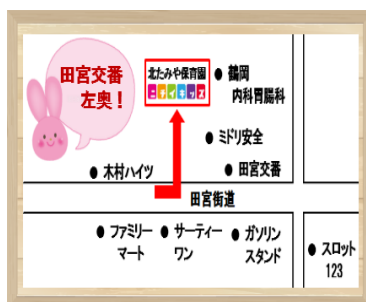

をお伺いいたします。

毎月参加してカレンダーを
コンプリートしよう(^0^)/

～● 前回の園開放『わくわくひろば』の様子 ●～
数組のママとお友だちが参加してくれましたよ。

『わくわくひろば』のメインは

☆夏のつどい☆

夏のお祭り気分を親子で楽しんでもらおうと色んなコーナーを用意して盛り上げますよ～。
たこ焼きコーナーではたこ焼きを投げて、ピンゴ出来るかな?に挑戦! 鉄板焼きコーナーでは鉄板(マット)の中にイカ、とうもろこし、たい焼き、肉をのせ、テコ(うちわ)を使って上手にひっくり返せば、こんがり焼き色がついて、嬉しそうに「焼けたよ」と教えてくれました。
ご参加くださったママとパパとお友だち、ありがとうございました。

育児相談や食育相談も受け付けておりますので、お気軽にお声がけください!!

【お問い合わせ】

ニチイキッズ 北たみや保育園

TEL: 088-634-2112

徳島市北田宮3丁目1-7-1

受付時間: 月～金 9:00～17:00

《こども家庭庁所管 企業主導型保育事業》

ご覧ください