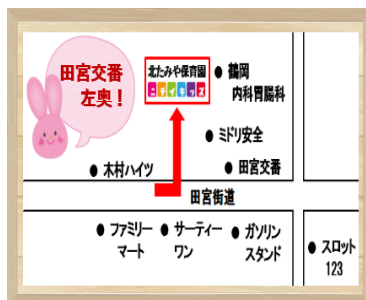

をお伺いたします。

毎月参加してカレンダーを
コンプリートしよう(^0^)/

~● 前回の園開放『わくわくひろば』の様子 ●~

数組のママとお友だちが参加してくれました。

今回の『わくわくひろば』のメインは
◆リトミック◆

ニチイキッズでは年4回行っている
みんなが大好きな“まあちゃんの
リトミック”の時間ですよ。

今日はどうな遊びが飛び出すかな。
ピアノに合わせて走る! 止ま
る! ママとギュッー

この一連の動きをみんなで楽しみました。ママとギュっはうれし
いよね。 ご参加くださったママとお友だち、ありがとうございました!

育児相談や食育相談も受け付けておりますので、お気軽にお声がけください!!

【お問い合わせ】

ニチイキッズ 北たみや保育園

TEL: 088-634-2112

徳島市北田宮3丁目1-7-1

受付時間: 月~金 9:00~17:00

《こども家庭庁所管 企業主導型保育事業》

ご覧ください