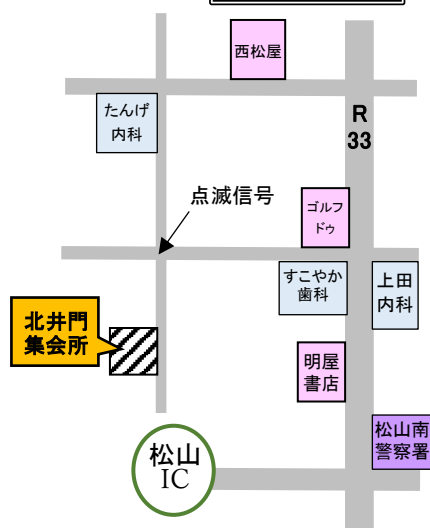

《お母さん・お父さんひとりで悩まないでね...》
 子育てで困っていることや
 悩んでいることはありませんか。
 お気軽にお電話ください。
 (089)957-5311
 面接相談もお受けします。

一時保育

出産や急病・通院・リフレッシュなど
 お子さんの預け場所に困っている方
 石井保育園では
 一時保育も行っています。
 お問い合わせは
 石井保育園 (089)956-0849

お知らせ

- 3月のセンタールームは新年度準備のため、3月26日(水)よりお休みさせていただきます。
- ご利用の予定だった皆様にはご迷惑をおかけいたしますが、ご理解ご協力をお願いいたします。

親子ふれあい広場

月に一回の公民館での出張広場です。お誕生月には簡単なお誕生日会をします♪

10:00~11:00 受付・自由遊び

11:00~11:30 歌・体操・設定遊び

対象は10ヶ月以上です。

古川集会所

日程: 第1または
第3水曜日
古川南1丁目20-13

東石井分館

日程: 第1または
第3木曜日
東石井3丁目7-12

北井門集会所

日程: 第2火曜日
北井門4丁目14

北土居集会所

日程: 第2木曜日
北土居1丁目4-21

※全会場に駐車場がありますが、数に限りがありますのでご了承ください。