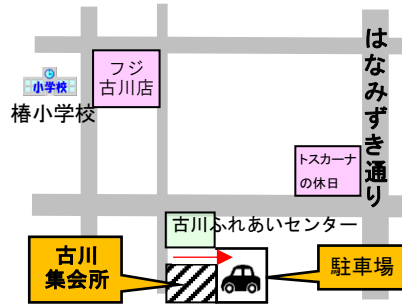

3/21

ツインズサークル

月に一度、多胎児が集まる日があります。
妊娠期からの参加をお勧めします。

- * 対象: 多胎児を妊娠中の方
多胎児の家族
- * 毎月第2金曜日
- * 時間: 9:30～12:00
- * 場所: 石井保育園支援センタールーム

3/14

※警報が発令されている場合はセンタールーム及びすべての行事はお休みとなりますのでご了承ください。
裏面も見てね

育児相談

予約不要

《お母さん・お父さんひとりで悩まないでね...》
 子育てで困っていることや
 悩んでいることはありませんか。
 お気軽にお電話ください。
 (089)957-5311
 面接相談もお受けします。

一時保育

出産や急病・通院・リフレッシュなど
 お子さんの預け場所に困っている方
 石井保育園では
 一時保育も行っています。
 お問い合わせは
 石井保育園 (089)956-0849

お知らせ

- 3月のセンタールームは新年度準備のため、3月26日(水)よりお休みさせていただきます。
- ご利用の予定だった皆様にはご迷惑をおかけいたしますが、ご理解ご協力をお願いいたします。

親子ふれあい広場

月に一回の公民館での出張広場です。お誕生月には簡単なお誕生日会をします♪

10:00~11:00 受付・自由遊び

11:00~11:30 歌・体操・設定遊び

対象は10ヶ月以上です。

古川集会所

日程: 第1または
第3水曜日
古川南1丁目20-13

東石井分館

日程: 第1または
第3木曜日
東石井3丁目7-12

北井門集会所

日程: 第2火曜日
北井門4丁目14

北土居集会所

日程: 第2木曜日
北土居1丁目4-21

※全会場に駐車場がありますが、数に限りがありますのでご了承ください。