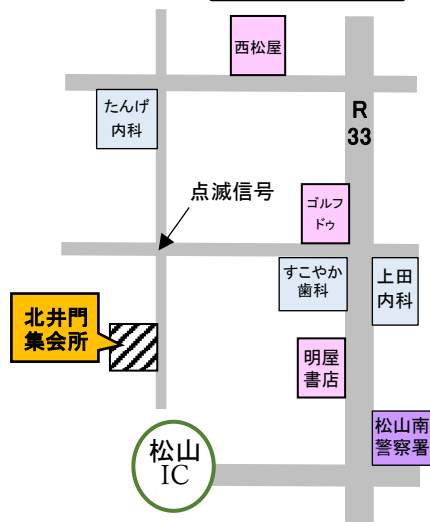

親子ふれあい広場

月に一回の公民館での出張広場です。お誕生月には簡単なお誕生日会をします♪

10:00~11:00 受付・自由遊び

11:00~11:30 歌・体操・設定遊び

対象は10ヶ月以上です。

古川集会所

日程: 第1または
第3水曜日

古川南1丁目20-13

東石井分館

日程: 第1または
第3木曜日

東石井3丁目7-12

北井門集会所

日程: 第2火曜日

北井門4丁目14

北土居集会所

日程: 第2木曜日

北土居1丁目4-21

※全会場に駐車場がありますが、数に限りがありますのでご了承ください。