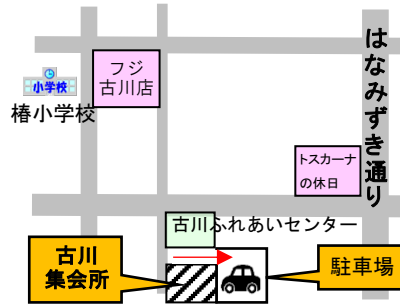

石井保育園の園庭で一緒に遊びましょう。

- * 対象: 就園前の子どもと保護者
- * 第4金曜日
- * 時間: 10:00～11:30
- * 場所: 石井保育園 園庭
- * 雨天の場合はセンタールームを
開放します

12/20

ツイズサークル

月に一度、多胎児が集まる日があります。
妊娠期からの参加をお勧めします。

- * 対象: 多胎児を妊娠中の方
多胎児の家族
- * 毎月第2金曜日
- * 時間: 9:30～12:00
- * 場所: 石井保育園支援センタールーム

12/13

※警報が発令されている場合はセンタールーム及びすべての行事はお休みとなりますのでご了承ください。
裏面も見てね

育児相談

予約不要

《お母さん・お父さんひとりで悩まないでね..》
 子育てで困っていることや
 悩んでいることはありませんか。
 お気軽にお電話ください。
 (089)957-5311
 面接相談もお受けします。

一時保育

出産や急病・通院・リフレッシュなど
 お子さんの預け場所に困っている方
 石井保育園では
 一時保育も行っています。
 お問い合わせは
 石井保育園 (089)956-0849

親子ふれあい広場

月に一回の公民館での出張広場です。お誕生月には簡単なお誕生日会をします♪

10:00~11:00 受付・自由遊び

11:00~11:30 歌・体操・設定遊び

対象は10ヶ月以上です。

古川集会所

日程: 第1または
第3水曜日

古川南1丁目20-13

東石井分館

日程: 第1または
第3木曜日

東石井3丁目7-12

北井門集会所

日程: 第2火曜日

北井門4丁目14

北土居集会所

日程: 第2木曜日