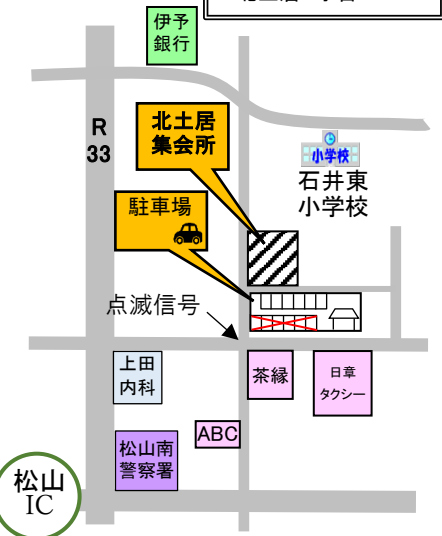

《お母さん・お父さんひとりで悩まないでね..》
 子育てで困っていることや
 悩んでいることはありませんか。
 お気軽にお電話ください。
 (089)957-5311
 面接相談もお受けします。

一時保育

出産や急病・通院・リフレッシュなど
 お子さんの預け場所に困っている方
 石井保育園では
 一時保育も行っています。
 お問い合わせは
 石井保育園 (089)956-0849

お知らせ

- 9月のえいごは都合により4日に行います。
- それに伴いまして、えいごの予約のみ8月19日(月)9:30より予約を受け付けます。
- いつもと違う日程となりご迷惑をおかけしますが、ご了承ください。

親子ふれあい広場

月に一回の公民館での出張広場です。お誕生月には簡単なお誕生日会をします♪

10:00~11:00 受付・自由遊び

11:00~11:30 歌・体操・設定遊び

対象は10ヶ月以上です。

古川集会所

日程: 第1または
第3水曜日
古川南1丁目20-13

東石井分館

日程: 第1または
第3木曜日
東石井3丁目7-12

北井門集会所

日程: 第2火曜日
北井門4丁目14

北土居集会所

日程: 第2木曜日
北土居1丁目4-21

※全会場に駐車場がありますが、数に限りがありますのでご了承ください。