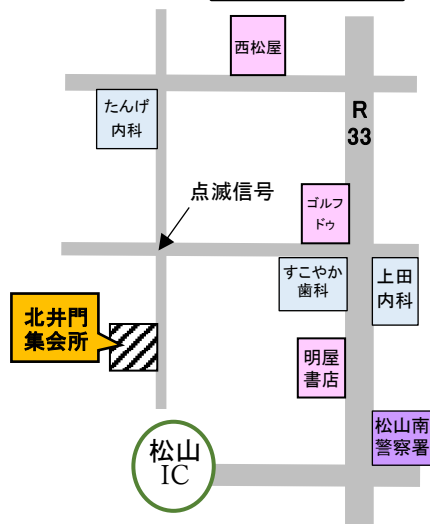

《お母さん・お父さんひとりで悩まないでね..》
 子育てで困っていることや
 悩んでいることはありませんか。
 お気軽にお電話ください。
 (089)957-5311
 面接相談もお受けします。

一時保育

出産や急病・通院・リフレッシュなど
 お子さんの預け場所に困っている方
 石井保育園では
 一時保育も行っています。
 お問い合わせは
 石井保育園 (089)956-0849

お知らせ

- 9月のえいごは都合により4日に行います。
- それに伴いまして、えいごの予約のみ8月19日(月)9:30より予約を受け付けます。
- いつもと違う日程となりご迷惑をおかけしますが、ご了承ください。

親子ふれあい広場

月に一回の公民館での出張広場です。お誕生月には簡単なお誕生日会をします♪

10:00~11:00 受付・自由遊び

11:00~11:30 歌・体操・設定遊び

対象は10ヶ月以上です。

古川集会所

日程: 第1または
第3水曜日
古川南1丁目20-13

東石井分館

日程: 第1または
第3木曜日
東石井3丁目7-12

北井門集会所

日程: 第2火曜日
北井門4丁目14

北土居集会所

日程: 第2木曜日
北土居1丁目4-21

※全会場に駐車場がありますが、数に限りがありますのでご了承ください。