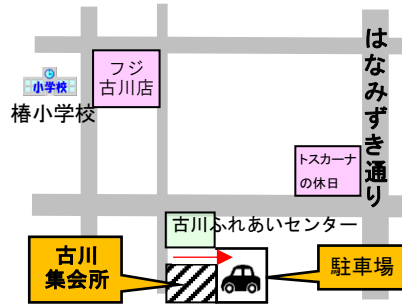

9/27

ツインズサークル

月に一度、多胎児が集まる日があります。
妊娠期からの参加をお勧めします。

- * 対象: 多胎児を妊娠中の方
多胎児の家族
- * 毎月第2金曜日
- * 時間: 9:30～12:00
- * 場所: 石井保育園支援センタールーム

9/13

※警報が発令されている場合はセンタールーム及びすべての行事はお休みとなりますのでご了承ください。
裏面も見てね

育児相談

予約不要

《お母さん・お父さんひとりで悩まないでね..》
 子育てで困っていることや
 悩んでいることはありませんか。
 お気軽にお電話ください。
 (089)957-5311
 面接相談もお受けします。

一時保育

出産や急病・通院・リフレッシュなど
 お子さんの預け場所に困っている方
 石井保育園では
 一時保育も行っています。
 お問い合わせは
 石井保育園 (089)956-0849

お知らせ

- 9月のえいごは都合により4日に行います。
- それに伴いまして、えいごの予約のみ8月19日(月)9:30より予約を受け付けます。
- いつもと違う日程となりご迷惑をおかけしますが、ご了承ください。

親子ふれあい広場

月に一回の公民館での出張広場です。お誕生月には簡単なお誕生日会をします♪

10:00~11:00 受付・自由遊び

11:00~11:30 歌・体操・設定遊び

対象は10ヶ月以上です。

古川集会所

日程: 第1または
第3水曜日
古川南1丁目20-13

東石井分館

日程: 第1または
第3木曜日
東石井3丁目7-12

北井門集会所

日程: 第2火曜日
北井門4丁目14

北土居集会所

日程: 第2木曜日
北土居1丁目4-21

※全会場に駐車場がありますが、数に限りがありますのでご了承ください。