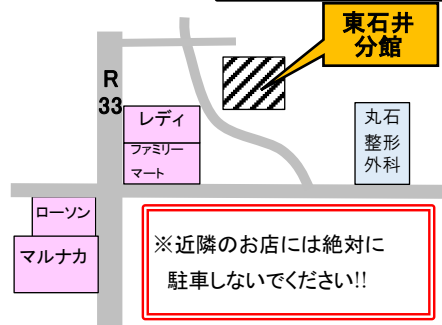

《お母さん・お父さんひとりで悩まないでね..》
 子育てで困っていることや
 悩んでいることはありませんか。
 お気軽にお電話ください。
 (089)957-5311
 面接相談もお受けします。

一時保育

出産や急病・通院・リフレッシュなど
 お子さんの預け場所に困っている方
 石井保育園では
 一時保育も行っています。
 お問い合わせは
 石井保育園 (089)956-0849

お知らせ

- 9月のえいごは都合により4日に行います。
- それに伴いまして、えいごの予約のみ8月19日(月)9:30より予約を受け付けます。
- いつもと違う日程となりご迷惑をおかけしますが、ご了承ください。

親子ふれあい広場

月に一回の公民館での出張広場です。お誕生月には簡単なお誕生日会をします♪

10:00~11:00 受付・自由遊び

11:00~11:30 歌・体操・設定遊び

対象は10ヶ月以上です。

古川集会所

日程: 第1または
第3水曜日
古川南1丁目20-13

東石井分館

日程: 第1または
第3木曜日
東石井3丁目7-12

北井門集会所

日程: 第2火曜日
北井門4丁目14

北土居集会所

日程: 第2木曜日
北土居1丁目4-21

※全会場に駐車場がありますが、数に限りがありますのでご了承ください。