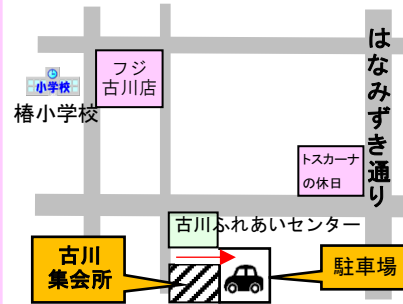

6/28

ツイズサークル

月に一度、多胎児が集まる日があります。
妊娠期からの参加をお勧めします。

- * 対象: 多胎児を妊娠中の方
多胎児の家族
- * 毎月第2金曜日
- * 時間: 9:30～12:00
- * 場所: 石井保育園支援センタールーム

6/7

※警報が発令されている場合はセンタールーム及びすべての行事はお休みとなりますのでご了承ください。
裏面も見てね

育児相談

予約不要

《お母さん・お父さんひとりで悩まないでね..》
 子育てで困っていることや
 悩んでいることはありませんか。
 お気軽にお電話ください。
 (089)957-5311
 面接相談もお受けします。

一時保育

出産や急病・通院・リフレッシュなど
 お子さんの預け場所に困っている方
 石井保育園では
 一時保育も行っています。
 お問い合わせは
 石井保育園 (089)956-0849

親子ふれあい広場

月に一回の公民館での出張広場です。お誕生月には簡単なお誕生日会をします♪

10:00~11:00 受付・自由遊び

11:00~11:30 歌・体操・設定遊び

対象は10ヶ月以上です。

古川集会所

日程: 第1または
第3水曜日

古川南1丁目20-13

東石井分館

日程: 第1または
第3木曜日

東石井3丁目7-12

北井門集会所

日程: 第2火曜日

北井門4丁目14

北土居集会所

日程: 第2木曜日

北土居1丁目4-21

※全会場に駐車場がありますが、数に限りがありますのでご了承ください。