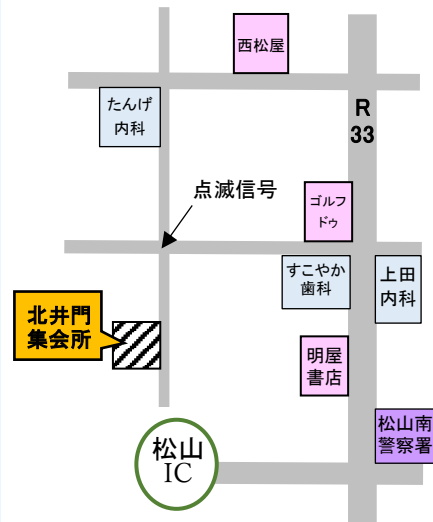

《お母さん・お父さんひとりで悩まないでね..》
 子育てで困っていることや
 悩んでいることはありませんか。
 お気軽にお電話ください。
 (089)957-5311
 面接相談もお受けします。

一時保育

出産や急病・通院・リフレッシュなど
 お子さんの預け場所に困っている方
 石井保育園では
 一時保育も行っています。
 お問い合わせは
 石井保育園 (089)956-0849

親子ふれあい広場

月に一回の公民館での出張広場です。お誕生月には簡単なお誕生日会をします♪

10:00~11:00 受付・自由遊び

11:00~11:30 歌・体操・設定遊び

対象は10ヶ月以上です。

古川集会所

日程: 第1または
第3水曜日

古川南1丁目20-13

東石井分館

日程: 第1または
第3木曜日

東石井3丁目7-12

北井門集会所

日程: 第2火曜日

北井門4丁目14

北土居集会所

日程: 第2木曜日

北土居1丁目4-21

※全会場に駐車場がありますが、数に限りがありますのでご了承ください。