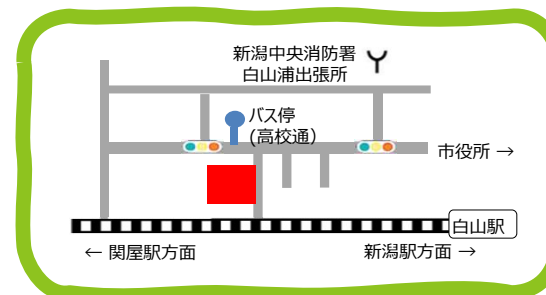

0歳児さんと保護者・  
プレママ&プレパパの  
ための  
**活動体験会・  
座談会**

毎週水曜日  
体験会  
10:00~10:30  
座談会  
10:30~10:45

**ニチイ はくさんうら 保育園**  
新潟市中央区白山浦2-660-1  
TEL 025-234-7500

各種イベント  
のお申込み、  
お問い合わせ  
は、お気軽に  
保育園までお  
電話ください。