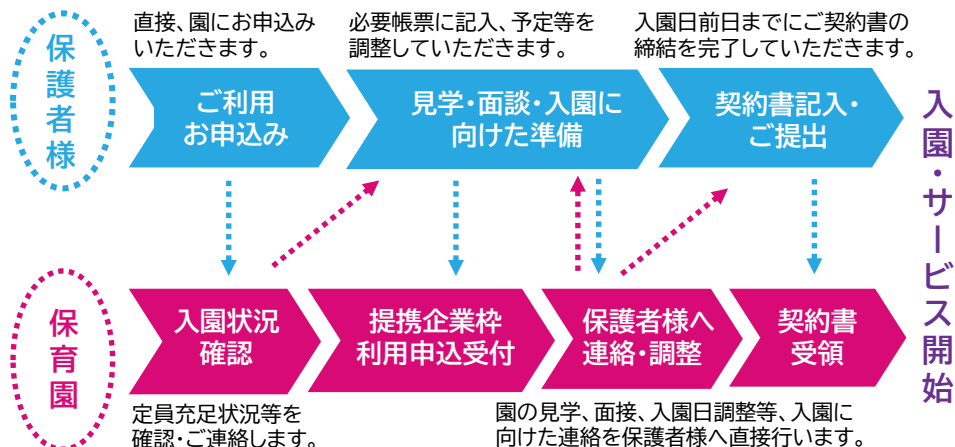

## ● フォトサービス

本園で導入しているシステム【Egao (エガオ)】は、スタジオアリスが運営するインターネット写真販売サービスです。園でのお子様の様子、行事やイベントで撮影した写真を閲覧、購入することができます。

思い出写真をまとめて1冊のアルバムにして写真整理がとっても簡単です！

## ● お荷物の負担を軽減 ～お布団・連絡帳～

\*お昼寝時、1.2歳児は「コット」というベッドを使用しているので、お布団の準備はいりません。シーツ (バスタオル等) のご用意をお願いします。また0歳児のお布団も園で準備します。保護者様はシーツ (バスタオル等) のご用意だけで良いので、持ち帰りの荷物が少なくて済みます。

\*園と保護者様とのやり取り (連絡帳) は、保育ICTシステム「CoDMoN」を導入し、スマートフォンを使って行なっています。連絡帳を記入する、持参するといった負担を削減しております。

## 入園までのフロー