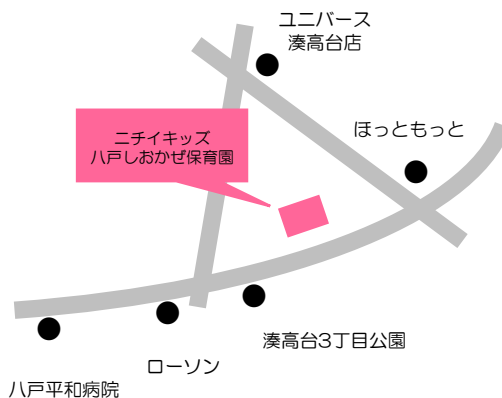

☎ 0178-32-1456

- 開園時間 7:00~18:00
- 延長保育 18:00~19:00
- 休園日 日曜日・祝日・年末年始

※開園日は全日給食提供あり

みんなあそびにきてね！

園見学随時受付中！

園見学のみのご参加や子育て支援教室参加後の園見学も可能です。

入園についてのご質問等もお気軽にお問い合わせください。

お申込み・お問い合わせはお気軽にお電話に受け付けております。