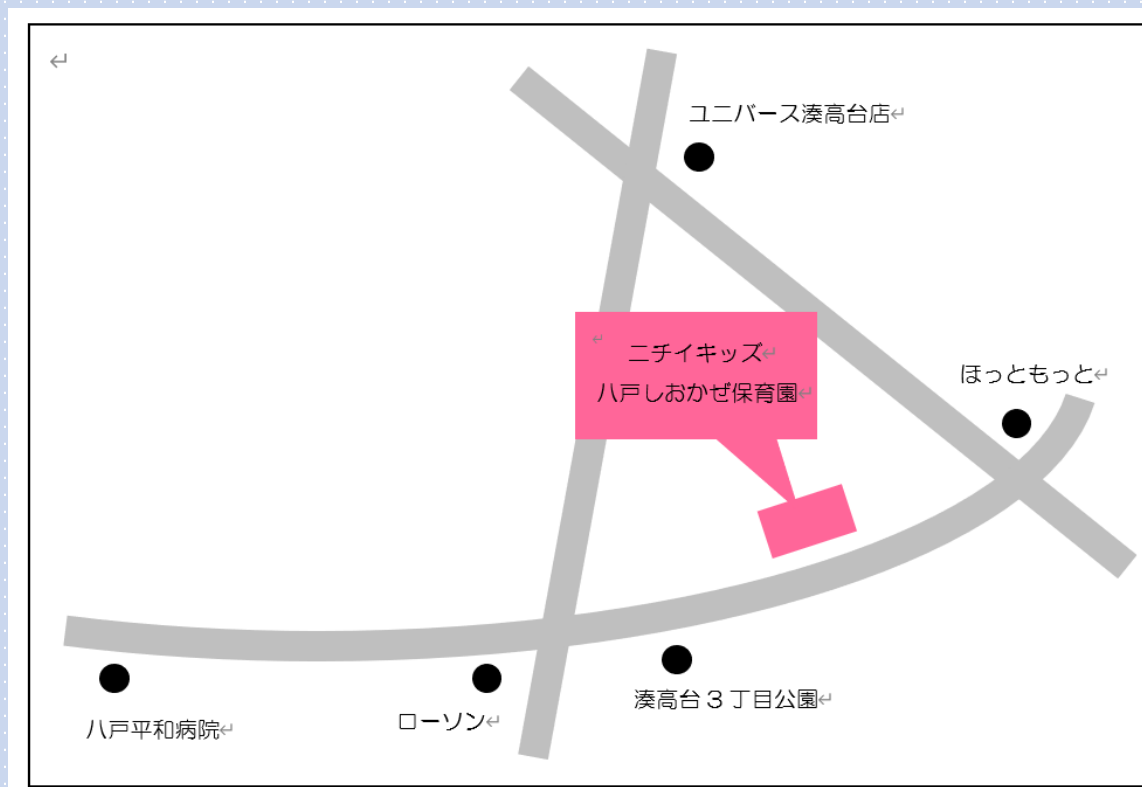

食材の切り方や硬さ
食べ進みがわるい...などなど
当日栄養士に相談したい内容がありましたら
お申し込みの際にお伝えください。

おもいっき遊び!

おもいっき学ぶ!

新入園児募集中!

ニチキッズ八戸しおかぜ保育園の
お友達と一緒に遊んでみませんか?

保育体験・園見学も随時開催しております。
また、一時預かりも受け付けております。

お気軽にお問い合わせください。

お申込み・お問い合わせはお気軽にお電話にてお願いいたします。 ☎ 0178-32-1456