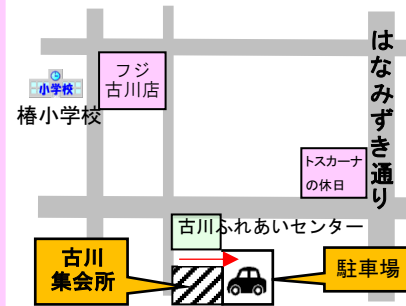

4月のえいごはお休みです。

園庭開放

石井保育園の園庭で一緒に遊びましょう。

- * 対象: 就園前の子どもと保護者
- * 第4金曜日
- * 時間: 10:00～11:30
- * 場所: 石井保育園 園庭
- * 雨天の場合はセンタールームを
開放します

ツインズサークル

月に一度、多胎児が集まる日があります。
妊娠期からの参加をお勧めします。

- * 対象: 多胎児を妊娠中の方
多胎児の家族
- * 毎月第2金曜日
- * 時間: 9:30～12:00
- * 場所: 石井保育園支援センタールーム

※警報が発令されている場合はセンタールーム及びすべての行事はお休みとなりますのでご了承ください。
裏面も見てね

育児相談

予約不要

《お母さん・お父さんひとりで悩まないでね…》
 子育てで困っていることや
 悩んでいることはありませんか。
 お気軽にお電話ください。
 (089)957-5311
 面接相談もお受けします。

一時保育

出産や急病・通院・リフレッシュなど
 お子さんの預け場所に困っている方
 石井保育園では
 一時保育も行っています。
 お問い合わせは
 石井保育園 (089)956-0849

親子ふれあい広場

月に一回の公民館での出張広場です。お誕生月には簡単なお誕生日会をします。

10:00~11:00 受付・自由遊び

11:00~11:30 歌・体操・設定遊び

対象は10ヶ月以上です。

古川集会所

日程: 第1または
第3水曜日

古川南1丁目20-13

東石井分館

日程: 第1または
第3木曜日

東石井3丁目7-12

北井門集会所

日程: 第2火曜日

北井門4丁目14

北土居集会所

日程: 第2木曜日