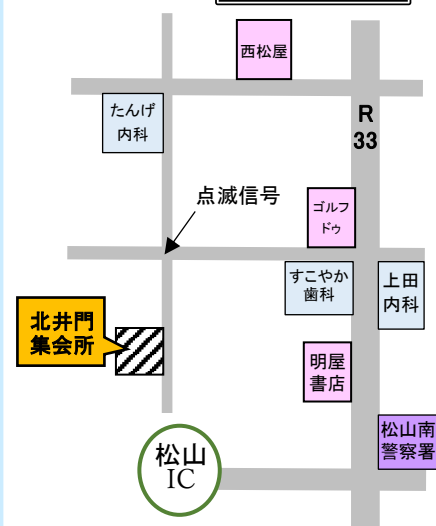

親子ふれあい広場

月に一回の公民館での出張広場です。お誕生月には簡単なお誕生日会をします。

10:00~11:00 受付・自由遊び

11:00~11:30 歌・体操・設定遊び

対象は10ヶ月以上です。

古川集会所

日程: 第1または
第3水曜日

古川南1丁目20-13

東石井分館

日程: 第1または
第3木曜日

東石井3丁目7-12

北井門集会所

日程: 第2火曜日

北井門4丁目14

北土居集会所

日程: 第2木曜日

北土居1丁目4-21

※全会場に駐車場がありますが、数に限りがありますのでご了承ください。